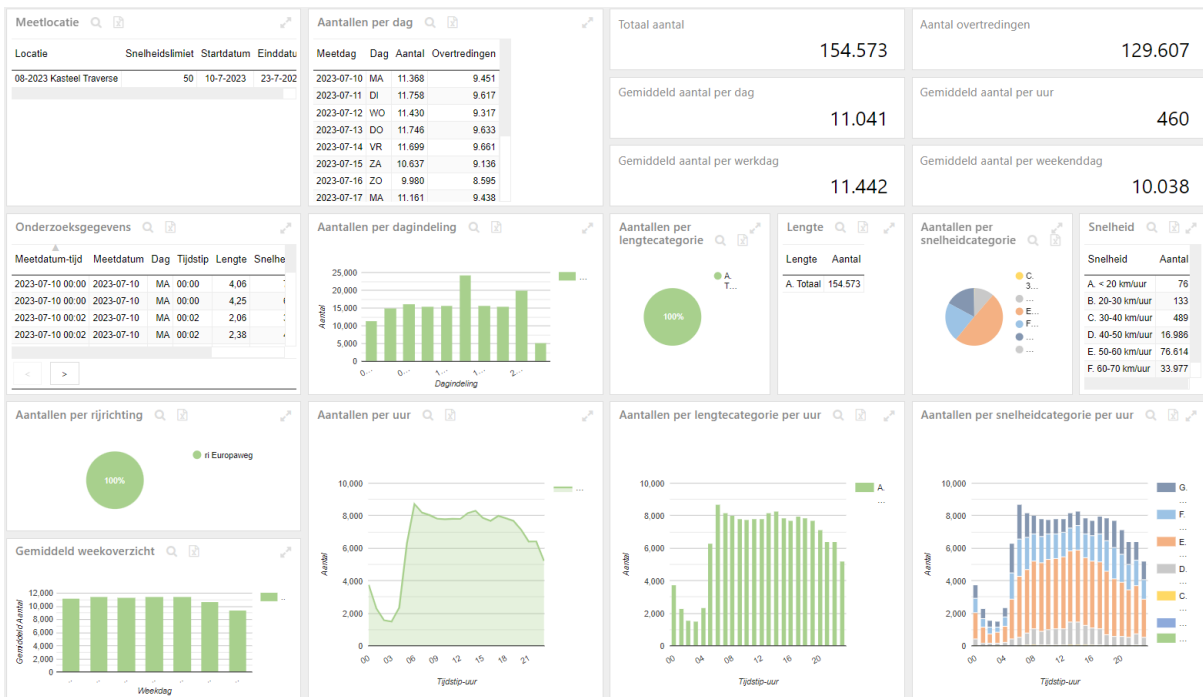

Dag Wim,

Hierbij de uitkomsten van de snelheidsmeter thv de Traverse.

- 84% rijdt harder als 50
 - 49,6 % tussen 50-60
 - 22 % tussen 60-70
 - 17 % > 70
- V85 (gemiddelde snelheid) = 71 km
- Hoogst gemeten snelheid is 160 km

Aantallen per snelheidscategorie 🔍 📄