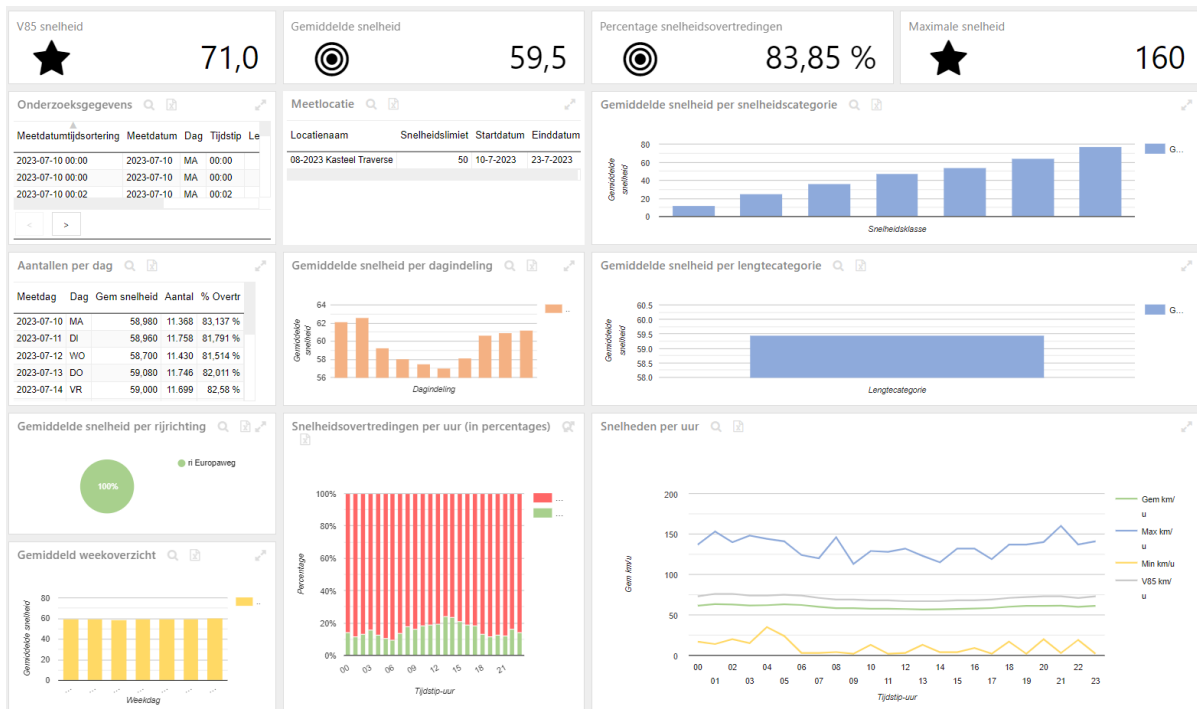

Dag Wim,

Hierbij de uitkomsten van de snelheidsmeter thv de Traverse.

- 84% rijdt harder als 50
 - 49,6 % tussen 50-60
 - 22 % tussen 60-70
 - 17 % > 70
- V85 (gemiddelde snelheid) = 71 km
- Hoogst gemeten snelheid is 160 km

Aantallen per snelheidscategorie 🔍 📄